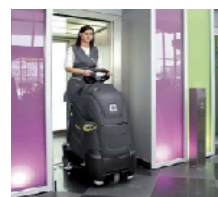

Dati tecnici		
Ampiezza lavoro spazzole	mm	508
Ampiezza barra asciugatura	mm	691
Resa di superficie	m²/h	2150
Sebatoio acqua sporca/pulita	l	40 / 40
Velocità rotazione spazzole	Giri/min	180
Motore spazzole	W	209
Motore turbina	W	407
Batteria		36 V/95 Ah
Peso senza batteria	kg	96
Dimensioni (Lu x La x H)	mm	1130 x 680 x 1543