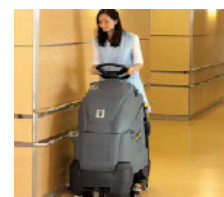

BD 50/40 Bp Rs

LAVASCIUGAPAVIMENTI UOMO IN PIEDI

Compatta, robusta, estremamente manovrabile, pensata per le imprese di pulizia, centri commerciali, ospedali, cliniche, logistiche e industrie.

OPPORTUNITA':

estrema agilità, eccellenti risultati di pulizia

VANTAGGI:

*manovrabilità, resa di superficie ottimale
ampia visuale per l'operatore*

BD 50/40 RS Bp

- Modalità Eco
- Comando Easy Operation

Dati tecnici		
Ampiezza lavoro spazzole	mm	508
Ampiezza barra asciugatura	mm	691
Resa di superficie	m ² /h	2150
Sebatoio acqua sporca/pulita	l	40 / 40
Velocità rotazione spazzole	Giri/min	180
Motore spazzole	W	209
Motore turbina	W	407
Batteria		36 V/95 Ah
Peso senza batteria	kg	96
Dimensioni (Lu x La x H)	mm	1130 x 680 x 1543

Le ridotte dimensioni la rendono utilizzabile anche in passaggi stretti, la struttura dei modelli step-on permette di pulire agevolmente anche vicino ai muri e bordi, facilitando anche la salita e discesa dell'operatore.